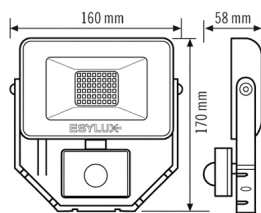

BEFESTIGUNG

Montageart	Aufbau
Montageort	Wand
Anschlussart	offenes Ende
Anschließer Leiterquerschnitt	0.75 - 2.5 mm ²
Anzahl der Kontakte	3
Länge der Anschlussleitung	0.35 m

GEHÄUSE

Abmessungen	Länge 160 mm x Breite 170 mm x Höhe/Tiefe 58 mm
Gewicht	500 g
Werkstoff	Aluminium und UV-stabiler Kunststoff
Schutzart	IP65
Zulässige Umgebungstemperatur	-25 °C...+40 °C
Farbe	schwarz, ähnlich RAL 9005
Glühdrahtprüfung nach IEC 60695-2-10	650 °C

SENSORIK

Erfassungswinkel	120°, Sensor horizontal und vertikal drehbar +/- 180°
Erfassungsreichweite quer	8 m

BASIC AFL TR 1000 840 MD BK

Artikelnummer	GTIN
EL10810930	4015120810930

Erfassungsreichweite frontal	3 m	Max. Montagehöhe	3 m
Reichweitenanpassung	mechanisch	Lichtmessung	Tageslicht
Erfassungsbereich	76 m ²	Helligkeitswert	3 - 1000 lx
Empf. Montagehöhe	2.5 m	Nachlaufzeit	1 s...15 min (in Stufen einstellbar)

Maßzeichnung

Lichtverteilung

Erfassungsbereiche

Erfassungsreichweite

Schaltplan

■ Quer (A)	8 m
■ Frontal (B)	3 m

Standardbetrieb

Ausführliche Produktbeschreibung