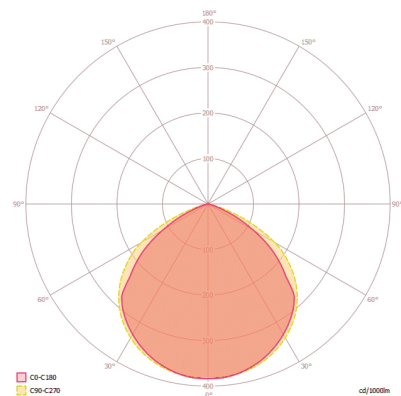

SENSORIK

Erfassungswinkel	120°, Sensor horizontal und vertikal drehbar +/- 180°
Erfassungsreichweite quer	8 m

BASIC AFL TR 1000 840 MD BK

Artikelnummer	GTIN
EL10810930	4015120810930

Erfassungsreichweite frontal	3 m	Max. Montagehöhe	3 m
Reichweitenanpassung	mechanisch	Lichtmessung	Tageslicht
Erfassungsbereich	76 m ²	Helligkeitswert	3 - 1000 lx
Empf. Montagehöhe	2.5 m	Nachlaufzeit	1 s...15 min (in Stufen einstellbar)

Maßzeichnung

Lichtverteilung

Erfassungsbereiche

Erfassungsreichweite

Schaltplan

■ Quer (A)	8 m
■ Frontal (B)	3 m

Standardbetrieb

Ausführliche Produktbeschreibung