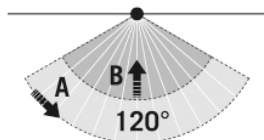

BEFESTIGUNG

Montageart	Aufbau
Montageort	Wand
Anschlussart	offenes Ende
Anschließer Leiterquerschnitt	0.75 - 2.5 mm ²
Anzahl der Kontakte	3
Länge der Anschlussleitung	0.35 m

GEHÄUSE

Abmessungen	Länge 160 mm x Breite 170 mm x Höhe/Tiefe 58 mm
Gewicht	500 g
Werkstoff	Aluminium und UV-stabiler Kunststoff
Schutzart	IP65
Zulässige Umgebungstemperatur	-25 °C...+40 °C
Farbe	schwarz, ähnlich RAL 9005
Glühdrahtprüfung nach IEC 60695-2-10	650 °C

Maßzeichnung

Lichtverteilung

Erfassungsbereiche

Erfassungsreichweite

Schaltplan

■ Quer (A)	8 m
■ Frontal (B)	3 m

Standardbetrieb

Ausführliche Produktbeschreibung