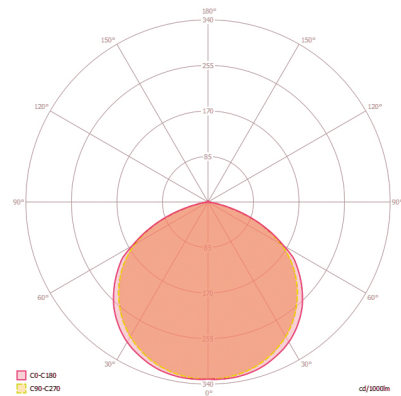

Maßzeichnung

Lichtverteilung

Schaltplan

Standardbetrieb

Ausführliche Produktbeschreibung

- Der kompakte Strahler OFL BASIC eignet sich für die platzsparende Ausleuchtung von Verkehrswegen, Garagen und Plätzen oder die Beleuchtung von Fassaden und Schildern.
- LED-Strahler mit kompaktem Aluminiumgehäuse für die unauffällige Montage, weiß.
- 50 W Lichtleistung mit 3000 K Lichtfarbe (weiß).
- Sehr gute Effizienz mit 100 lm/W